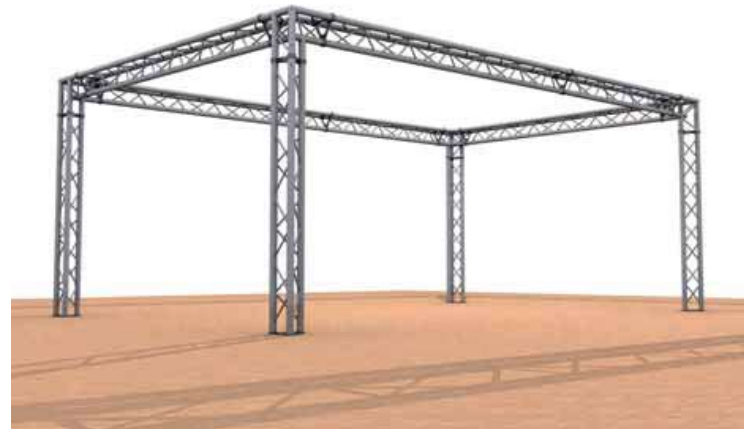

Price € 2.831,25 each

Display Perete pliable "IQ-Wall"

Este solutia completa pentru prezentarea necesara! Poate fi folosita ca display separat stand expozitional complet, sistemul IQ-Wall este flexibil, usor de asamblat si uimitor prin diversitatea oferita. Are o rama de aluminiu fanodizata iar pereti sunt usor de schimbat printat si decorat. Dimensiunea panourilor este 700 x 1000 mm (W x H)